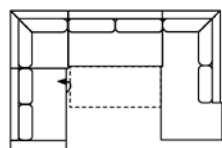

Šířka	-
Výška	77 cm
Hloubka	90 cm
Výška sedáku	47 cm
Hloubka sedáku	55 cm
Plocha lůžka	203 x 128 cm
Celkový rozměr rohu	267 x 215 cm

Skupina VI
Skupina VII
Skupina VIII

2BKL-E/KS-3FBB-OTTR/KS

Sestava včetně 4 ledvinových polštářků.

Šířka	-
Výška	77 cm
Hloubka	90 cm
Výška sedáku	47 cm
Hloubka sedáku	55 cm
Plocha lůžka	281 x 128 cm
Celkový rozměr rohu	228 x 339 x 165 cm

OTTL-3FBB-2OTTR

Sestava včetně 3 ledvinových polštářků.

Šířka	-
Výška	77 cm
Hloubka	90 cm
Výška sedáku	47 cm
Hloubka sedáku	55 cm
Plocha lůžka	265 x 128 cm
Celkový rozměr rohu	165 x 341 x 215 cm

2BKL-E-3FBB-2OTTR

Sestava včetně 4 ledvinových polštářků.

Šířka	-
Výška	77 cm
Hloubka	90 cm
Výška sedáku	47 cm
Hloubka sedáku	55 cm
Plocha lůžka	265 x 128 cm
Celkový rozměr rohu	228 x 338 x 215 cm

Skupina VI
Skupina VII
Skupina VIII

3FL-E-2BKR

Sestava včetně 3 ledvinových polštářků.

Šířka	-
Výška	77 cm
Hloubka	90 cm
Výška sedáku	47 cm
Hloubka sedáku	55 cm
Plocha lůžka	206 x 128 cm
Celkový rozměr rohu	265 x 228 cm

2L-E-3R

Sestava včetně 3 ledvinových polštářků.