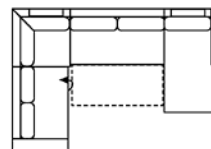

- .. F funkce lůžka
- .. BB bez područek
- .. KBB se zásuvkou, bez područek
- .. OTT otoman s područkou L vlevo, nebo R vpravo

Příplatek za potažení lůžka:

3FL/KS-2OTTR

Sestava včetně 2 ledvinových polštářků.

Šířka	-
Výška	77 cm
Hloubka	90 cm
Výška sedáku	47 cm
Hloubka sedáku	55 cm
Plocha lůžka	203 x 128 cm
Celkový rozměr rohu	267 x 215 cm

Skupina VI
Skupina VII
Skupina VIII

2BKL-E/KS-3FBB-OTTR/KS

Sestava včetně 4 ledvinových polštářků.

Šířka	-
Výška	77 cm
Hloubka	90 cm
Výška sedáku	47 cm
Hloubka sedáku	55 cm
Plocha lůžka	281 x 128 cm
Celkový rozměr rohu	228 x 339 x 165 cm

OTTL-3FBB-2OTTR

Sestava včetně 3 ledvinových polštářků.

Šířka	-
Výška	77 cm
Hloubka	90 cm
Výška sedáku	47 cm
Hloubka sedáku	55 cm
Plocha lůžka	265 x 128 cm
Celkový rozměr rohu	165 x 341 x 215 cm