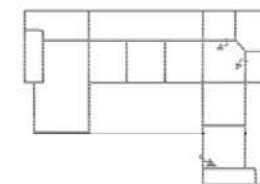

### 3FL-ER-2BKR

Šířka	-
Výška	98 cm
Hloubka	94 cm
Výška sedáku	47 cm
Hloubka sedáku	53 cm
Plocha lůžka	217 x 119 cm
Celkový rozměr rohu	280 x 222 cm

### 2BKL-ER-3FR

Šířka	-
Výška	98 cm
Hloubka	94 cm
Výška sedáku	47 cm
Hloubka sedáku	53 cm
Plocha lůžka	217 x 119 cm
Celkový rozměr rohu	222 x 280 cm

Skupina VI  
Skupina VII  
Skupina VIII

### 2BKL-ER-3FBB-OTTR

Šířka	-
Výška	98 cm
Hloubka	94 cm
Výška sedáku	47 cm
Hloubka sedáku	53 cm
Plocha lůžka	270 x 119 cm
Celkový rozměr rohu	223 x 341 x 174 cm

### OTTL-3FBB-ER-2BKR

Šířka	-
Výška	98 cm
Hloubka	94 cm
Výška sedáku	47 cm
Hloubka sedáku	53 cm
Plocha lůžka	270 x 119 cm
Celkový rozměr rohu	174 x 341 x 223 cm

Příplatek za potažení lůžka.  
Příplatek za rozložitelný roh ERZ (zerlegbare Relaxecke).