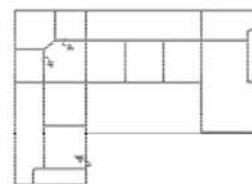

2BKL-ER-3FBB-OTTR

Šířka	-
Výška	98 cm
Hloubka	94 cm
Výška sedáku	47 cm
Hloubka sedáku	53 cm
Plocha lůžka	270 x 119 cm
Celkový rozměr rohu	223 x 341 x 174 cm