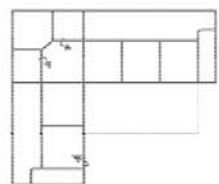

### 3FL-E-2BKR

Šířka	-
Výška	98 cm
Hloubka	94 cm
Výška sedáku	47 cm
Hloubka sedáku	53 cm
Plocha lůžka	217 x 119 cm
Celkový rozměr rohu	280 x 222 cm

Skupina VI  
Skupina VII  
Skupina VIII

### 2BKL-E-3FR

Šířka	-
Výška	98 cm
Hloubka	94 cm
Výška sedáku	47 cm
Hloubka sedáku	53 cm
Plocha lůžka	217 x 119 cm
Celkový rozměr rohu	222 x 280 cm

### 3FL-ER-2BKR

Šířka	-
Výška	98 cm
Hloubka	94 cm
Výška sedáku	47 cm
Hloubka sedáku	53 cm
Plocha lůžka	217 x 119 cm
Celkový rozměr rohu	280 x 222 cm

### 2BKL-ER-3FR

Šířka	-
Výška	98 cm
Hloubka	94 cm
Výška sedáku	47 cm
Hloubka sedáku	53 cm
Plocha lůžka	217 x 119 cm
Celkový rozměr rohu	222 x 280 cm

Skupina VI  
Skupina VII  
Skupina VIII