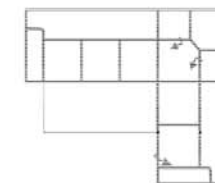

3FL-ER-2BKR

Šířka	-
Výška	98 cm
Hloubka	94 cm
Výška sedáku	47 cm
Hloubka sedáku	53 cm
Plocha lůžka	217 x 119 cm
Celkový rozměr rohu	280 x 222 cm