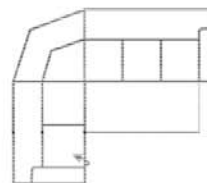

**Prosím u objednávek uvádět:**

Název modelu

Označení

Potah (u kombinace 2 potahů psát, který potah je korpus a který sedák)

**Označení elementů**

- .. L levý
- .. R pravý
- .. 3 3-sedák
- .. 2 2-sedák
- .. 1 element 1-sedák / křeslo
- .. BK úložný prostor (zásuvka)
- .. E roh bez funkce
- .. ER roh s funkcí Relax
- .. ERZ roh s funkcí Relax - rozložitelný
- .. F funkce lůžka
- .. BB bez područek
- .. KBB se zásuvkou, bez područek
- .. OTT otoman s područkou L vlevo, nebo R vpravo

Příplatek za potažení lůžka.

Příplatek za rozložitelný roh ERZ (zerlegbare Relaxecke).

### 3FL-E-2BKR

Šířka	-
Výška	98 cm
Hloubka	94 cm
Výška sedáku	47 cm
Hloubka sedáku	53 cm
Plocha lůžka	217 x 119 cm
Celkový rozměr rohu	280 x 222 cm

Skupina VI  
Skupina VII  
Skupina VIII

### 2BKL-E-3FR

Šířka	-
Výška	98 cm
Hloubka	94 cm
Výška sedáku	47 cm
Hloubka sedáku	53 cm
Plocha lůžka	217 x 119 cm
Celkový rozměr rohu	222 x 280 cm