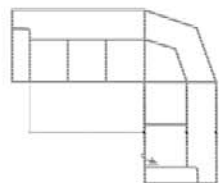

Za příplatek 3.250 Kč (doporučená 4.990 Kč) lze objednat potažení plochy lůžka potahem v jakém je sedací souprava

**Potah:**

Model lze dodávat v kombinaci 2 potahů (korpus v jiné látce, než sedák). V případě kombinace platí cena vyšší cenové skupiny.

**Prosím u objednávek uvádět:**

Název modelu

Označení

Potah (u kombinace 2 potahů psát, který potah je korpus a který sedák)

**Označení elementů**

- .. L levý
- .. R pravý
- .. 3 3-sedák
- .. 2 2-sedák
- .. 1 element 1-sedák / křeslo
- .. BK úložný prostor (zásuvka)
- .. E roh bez funkce
- .. ER roh s funkcí Relax
- .. ERZ roh s funkcí Relax - rozložitelný
- .. F funkce lůžka
- .. BB bez područek
- .. KBB se zásuvkou, bez područek
- .. OTT otoman s područkou L vlevo, nebo R vpravo

### 3FL-E-2BKR

Šířka	-
Výška	98 cm
Hloubka	94 cm
Výška sedáku	47 cm
Hloubka sedáku	53 cm
Plocha lůžka	217 x 119 cm
Celkový rozměr rohu	280 x 222 cm

Skupina VI  
Skupina VII  
Skupina VIII

### 2BKL-E-3FR

Šířka	-
Výška	98 cm
Hloubka	94 cm
Výška sedáku	47 cm
Hloubka sedáku	53 cm
Plocha lůžka	217 x 119 cm
Celkový rozměr rohu	222 x 280 cm